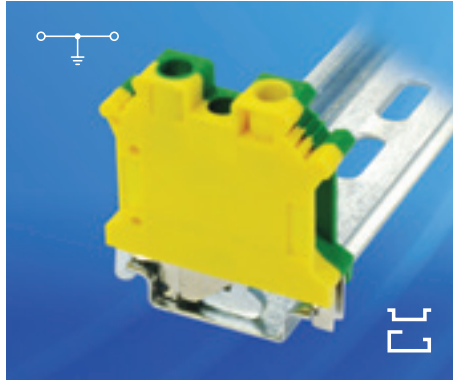

ТВ 6 Е

ТВ 10 Е

ТВ 16 Е

Тип	Цвет	Шт. в упак.
Ширина 8,2 мм		
ТВ 6 Е	желто-зел.	40
кВ	8	–
мм ²	0,25 – 10	–
мм ²	0,25 – 6	–
мм	10	–
мм	4	–
Нм	1,5 – 1,8	–
–	V0	–
Т 8 МТ		
белый		50

Тип	Цвет	Шт. в упак.
Ширина 10,2 мм		
ТВ 10 Е	желто-зел.	30
кВ	8	–
мм ²	0,5 – 16	–
мм ²	0,5 – 10	–
мм	10	–
мм	4	–
Нм	1,5 – 1,8	–
–	V0	–
Т 10 МТ		
белый		50

Тип	Цвет	Шт. в упак.
Ширина 12,2 мм		
ТВ 16 Е	желто-зел.	36
кВ	8	–
мм ²	2,5 – 25	–
мм ²	4 – 16	–
мм	11	–
мм	4	–
Нм	1,5 – 1,8	–
–	V0	–
Т 10 МТ		
белый		50