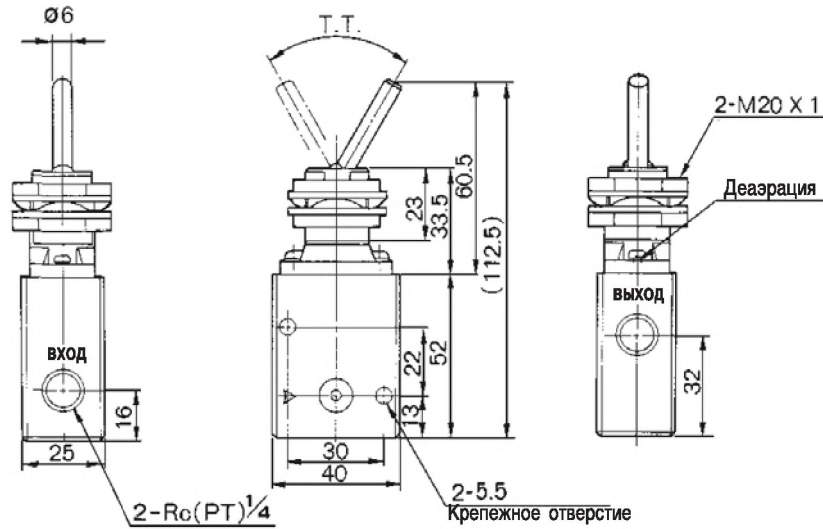

Размеры и данные по заказу

Тумблер

Базовое исполнение	Орган управления
EVM230-F02-00	VM-08A