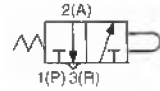

3/2 пневмораспределители с механическим управлением EVM230

Размеры и данные по заказу

Базовое исполнение

Номер для заказа
EVM230-F02-00

с пружинным возвратом нормально закрытый

Роликовый рычаг

Тип ролика	Номер для заказа	Орган управления
Полиацеталь	Базовое исполнение	VM-01 A
Сталь	EVM230-F02-00	VM-01 AS