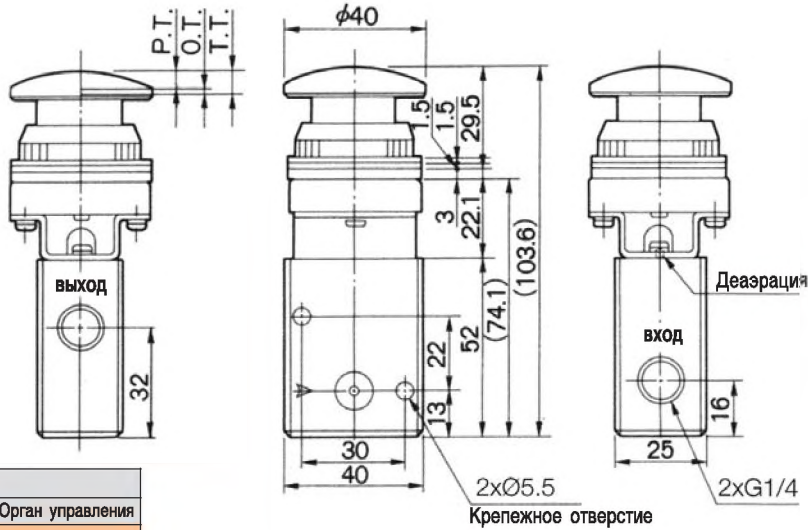

Грибовидная кнопка

Цвет	Номер для заказа	
	Базовое исполнение	Орган управления
Красный	EVM230-F02-00	VM-30AR
Зеленый		VM-30AG
Черный		VM-30AB