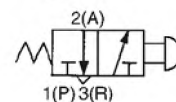

3/2 пневмораспределители с механическим управлением EVM230

Размеры и данные по заказу

С утопленной кнопкой

с пружинным возвратом нормально закрытый

Цвет	Номер для заказа	
	Базовое исполнение	Орган управления
Красный	EVM230-F02-00	VM-33A
Зеленый		
Черный		
Желтый