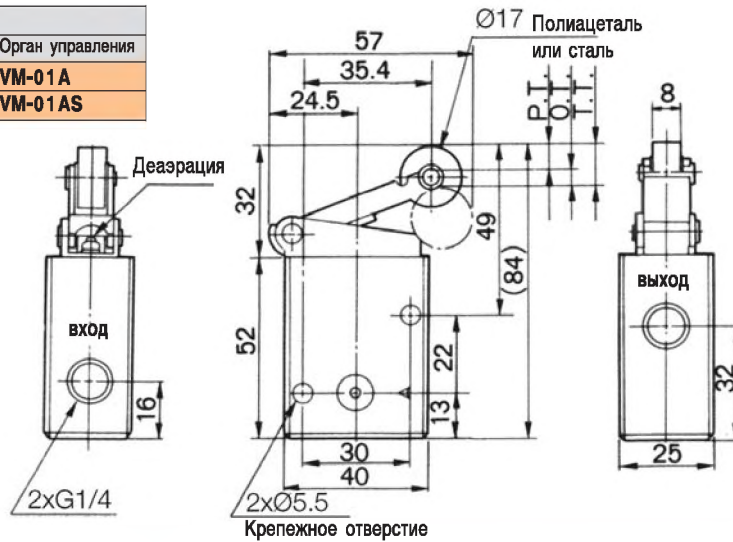

## Размеры и данные по заказу

### Роликовый рычаг

Тип ролика	Номер для заказа	Орган управления
Полиацеталь	Базовое исполнение	VM-01 A
Сталь	<b>EVM230-F02-00</b>	<b>VM-01 AS</b>

с пружинным возвратом нормально закрытый

### Размеры и данные по заказу