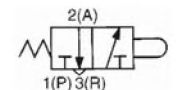

с пружинным возвратом нормально закрытый