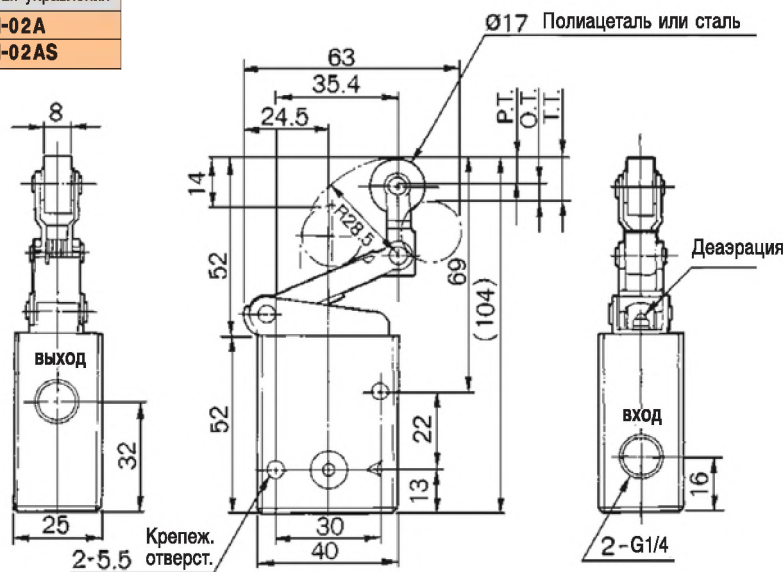

## Размеры и данные по заказу

### Роликовый рычаг

Тип ролика	Номер для заказа	Орган управления
Полиацеталь	Базовое исполнение	VM-01 A
Сталь	<b>EVM230-F02-00</b>	<b>VM-01 AS</b>

с пружинным возвратом нормально закрытый

### Ломающийся рычаг

Тип ролика	Номер для заказа	Орган управления
Полиацеталь	Базовое исполнение	VM-02 A
Сталь	<b>EVM230-F02-00</b>	<b>VM-02 AS</b>

с пружинным возвратом нормально закрытый

### Размеры и данные по заказу