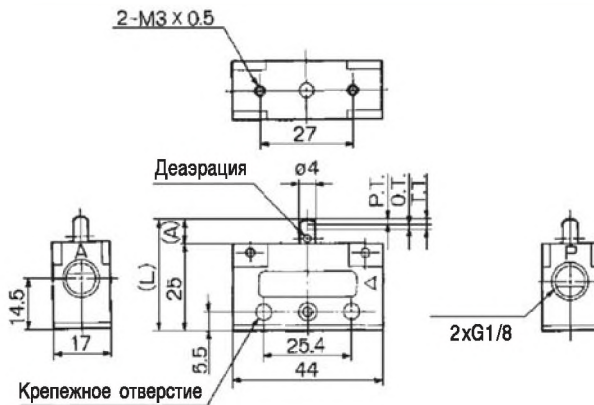

3/2 пневмораспределители с механическим управлением

EVM130

G1/8

- Компактная конструкция

Технические характеристики

Модель	С механическим управлением					
	Базовое исполнение	Роликовый рычаг	Тумблер	Кнопочный выключатель	Поворотный переключатель	
Среда	Очищенный сжатый воздух с содержанием масла или без него					
Присоединительная резьба	G1/8					
Диапазон рабочих давлений (МПа)	0~1					
Диапазон рабочих температур (°C)	5~60					
Пусковые усилия и перемещения						
	F.O.F. (Н)	20	10	—	21	15
	P.T. (мм)	1.5	3.2	—	5.5	—
	O.T. (мм)	1.5	2.3	—	1	—
	T.T. (мм)	3	5.5	60°	7	90°
Вес (г)	88 (базовое исполнение)					
Монтажное положение	Произвольное					
Расход (норм. л/мин)	137					

Характеристики расхода

Размеры и данные по заказу

Базовое исполнение

Размеры A+L	Номер для заказа
A=7.5, L=32.5	EVM130-F01-00
A=3.5, L=28.5	EVM131-F01-00

с пружинным возвратом нормально закрытый

Роликовый рычаг

Тип ролика	Номер для заказа
Полиацеталь	EVM131-F01-01
Сталь	EVM131-F01-01S

с пружинным возвратом нормально закрытый

Тумблер

Базовое исполнение	Орган управления
EVM130-F01-00	VM-08B

с фиксатором

С грибовидной кнопкой