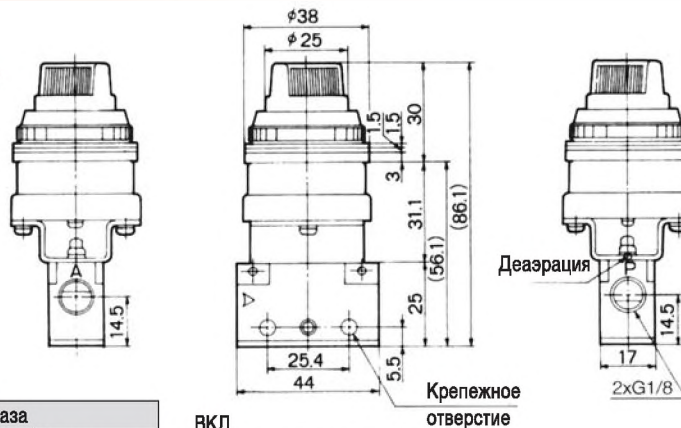

Поворотный переключатель

Цвет	Номер для заказа	
	Базовое исполнение	Орган управления
Красный	EVM130-F01-00	VM-34AR
Зеленый		VM-34AG
Черный		VM-34AB

Отверстие для монтажа на щите управления

с фиксатором