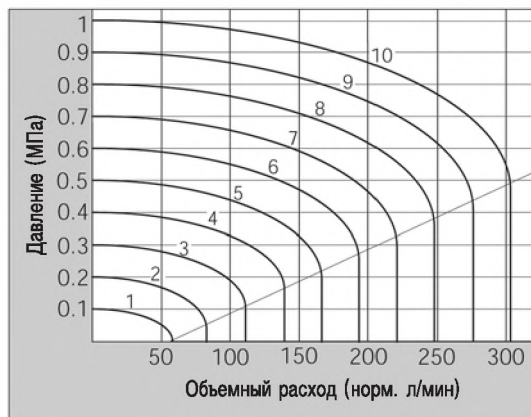

3/2 пневмораспределители с механическим управлением

EVM130

G1/8

- Компактная конструкция

Технические характеристики

Модель	С механическим управлением					
	Базовое исполнение	Роликовый рычаг	Тумблер	Кнопочный выключатель	Поворотный переключатель	
Среда	Очищенный сжатый воздух с содержанием масла или без него					
Присоединительная резьба	G1/8					
Диапазон рабочих давлений (МПа)	0~1					
Диапазон рабочих температур (°C)	5~60					
Пусковые усилия и перемещения						
	F.O.F. (Н)	20	10	—	21	15
	P.T. (мм)	1.5	3.2	—	5.5	—
	O.T. (мм)	1.5	2.3	—	1	—
	T.T. (мм)	3	5.5	60°	7	90°
Вес (г)	88 (базовое исполнение)					
Монтажное положение	Произвольное					
Расход (норм. л/мин)	137					

Характеристики расхода

Размеры и данные по заказу

Базовое исполнение

Размеры A+L	Номер для заказа
A=7.5, L=32.5	EVM130-F01-00
A=3.5, L=28.5	EVM131-F01-00

с пружинным возвратом нормально закрытый

Роликовый рычаг