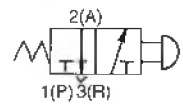

Размеры и данные по заказу

С выступающей кнопкой

Цвет	Номер для заказа	
	Базовое исполнение	Орган управления
Красный	EVM130-F01-00	VM-32AR
Зеленый		VM-32AG
Черный		VM-32AB

Отверстие для монтажа на щите управления