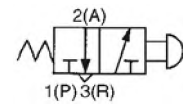

Размеры и данные по заказу

С выступающей кнопкой

Цвет	Номер для заказа	
	Базовое исполнение	Орган управления
Красный	EVM130-F01-00	VM-32AR
Зеленый		VM-32AG
Черный		VM-32AB

Отверстие для монтажа на щите управления

с пружинным возвратом нормально закрытый

С утопленной кнопкой

Цвет	Номер для заказа	
	Базовое исполнение	Орган управления
Красный	EVM130-F01-00	VM-33A *
Зеленый		
Черный		
Желтый		

Отверстие для монтажа на щите управления