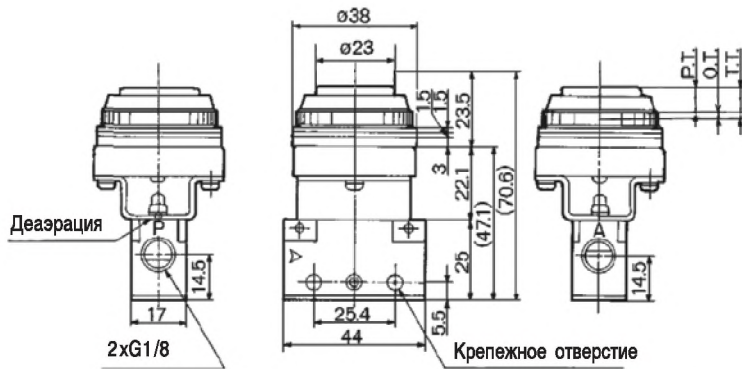

Размеры и данные по заказу

С выступающей кнопкой

Цвет	Номер для заказа	
	Базовое исполнение	Орган управления
Красный	EVM130-F01-00	VM-32AR
Зеленый		VM-32AG
Черный		VM-32AB

Отверстие для монтажа на щите управления

с пружинным возвратом нормально закрытый

С утопленной кнопкой

Цвет	Номер для заказа	
	Базовое исполнение	Орган управления
Красный	EVM130-F01-00	VM-33A *
Зеленый		
Черный		
Желтый		

Отверстие для монтажа на щите управления