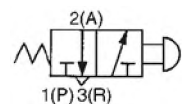

С грибовидной кнопкой

с пружинным возвратом нормально закрытый

Цвет	Номер для заказа	
	Базовое исполнение	Орган управления
Красный	EVM130-F01-00	VM-30AR
Зеленый		VM-30AG
Черный		VM-30AB