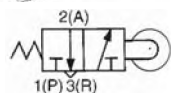

Роликовый рычаг

Тип ролика	Номер для заказа
Полиацеталь	EVM131-F01-01
Сталь	EVM131-F01-01S

с пружинным возвратом нормально закрытый