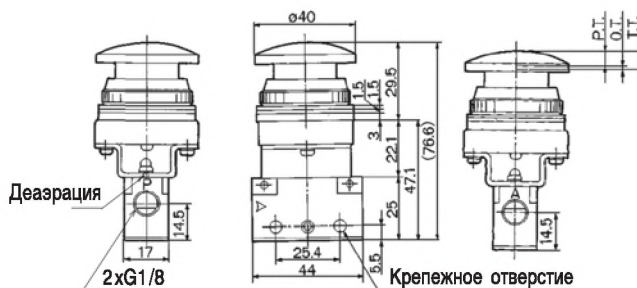

Характеристики расхода

Размеры и данные по заказу

Базовое исполнение

Размеры A+L	Номер для заказа
A=7.5, L=32.5	EVM130-F01-00
A=3.5, L=28.5	EVM131-F01-00

с пружинным возвратом нормально закрытый

Роликовый рычаг

Тип ролика	Номер для заказа
Полиацеталь	EVM131-F01-01
Сталь	EVM131-F01-01S

с пружинным возвратом нормально закрытый

Тумблер

Базовое исполнение	Орган управления
EVM130-F01-00	VM-08B

с фиксатором

С грибовидной кнопкой