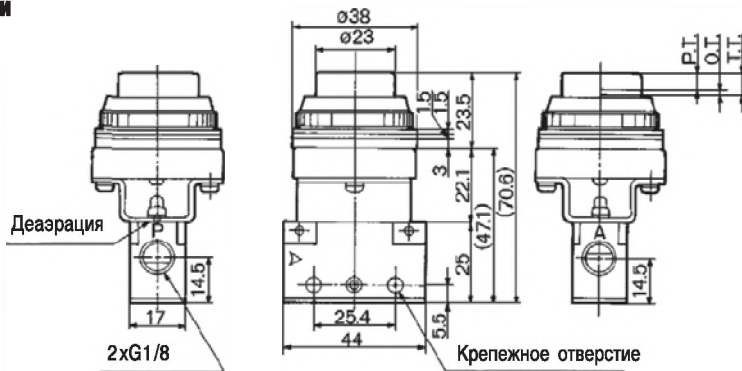

3/2 пневмораспределители с механическим управлением EVM130

Размеры и данные по заказу

С выступающей кнопкой

Цвет	Номер для заказа	
	Базовое исполнение	Орган управления
Красный	EVM130-F01-00	VM-32AR
Зеленый		VM-32AG
Черный		VM-32AB

Отверстие для монтажа на щите управления

с пружинным возвратом нормально закрытый