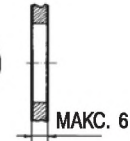

Цвет	Номер для заказа	
	Базовое исполнение	Орган управления
Красный	EVM130-F01-00	VM-32AR
Зеленый		VM-32AG
Черный		VM-32AB

Отверстие для монтажа на щите управления