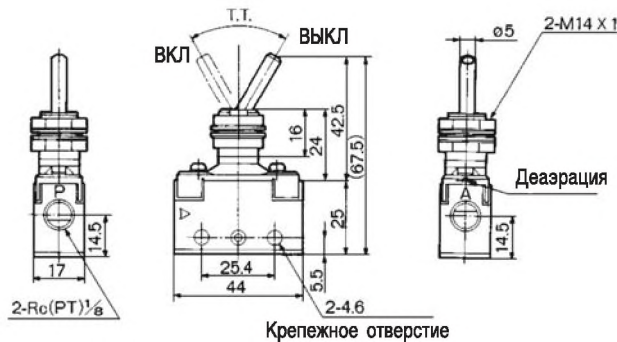

3/2 пневмораспределители с механическим управлением

EVM130

G1/8

- Компактная конструкция

Технические характеристики

Модель	С механическим управлением					
	Базовое исполнение	Роликовый рычаг	Тумблер	Кнопочный выключатель	Поворотный переключатель	
Среда	Очищенный сжатый воздух с содержанием масла или без него					
Присоединительная резьба	G1/8					
Диапазон рабочих давлений (МПа)	0~1					
Диапазон рабочих температур (°C)	5~60					
Пусковые усилия и перемещения						
	F.O.F. (Н)	20	10	—	21	15
	P.T. (мм)	1.5	3.2	—	5.5	—
	O.T. (мм)	1.5	2.3	—	1	—
	T.T. (мм)	3	5.5	60°	7	90°
Вес (г)	88 (базовое исполнение)					
Монтажное положение	Произвольное					
Расход (норм. л/мин)	137					

Характеристики расхода

Размеры и данные по заказу

Базовое исполнение

Размеры A+L	Номер для заказа
A=7.5, L=32.5	EVM130-F01-00
A=3.5, L=28.5	EVM131-F01-00

с пружинным возвратом нормально закрытый

Роликовый рычаг

Тип ролика	Номер для заказа
Полиацеталь	EVM131-F01-01
Сталь	EVM131-F01-01S

с пружинным возвратом нормально закрытый

Тумблер

Базовое исполнение	Орган управления
EVM130-F01-00	VM-08B

с фиксатором

С грибовидной кнопкой