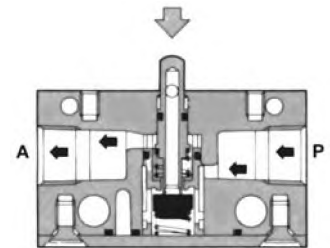

3/2 пневмораспределители с механическим управлением

EVM130

G1/8

- Компактная конструкция

Технические характеристики

Модель	С механическим управлением					
	Базовое исполнение	Роликовый рычаг	Тумблер	Кнопочный выключатель	Поворотный переключатель	
Среда	Очищенный сжатый воздух с содержанием масла или без него					
Присоединительная резьба	G1/8					
Диапазон рабочих давлений (МПа)	0~1					
Диапазон рабочих температур (°C)	5~60					
Пусковые усилия и перемещения						
	F.O.F. (Н)	20	10	—	21	15
	P.T. (мм)	1.5	3.2	—	5.5	—
	O.T. (мм)	1.5	2.3	—	1	—
	T.T. (мм)	3	5.5	60°	7	90°
Вес (г)	88 (базовое исполнение)					
Монтажное положение	Произвольное					
Расход (норм. л/мин)	137					

Характеристики расхода

Размеры и данные по заказу

Базовое исполнение

Размеры A+L	Номер для заказа
A=7.5, L=32.5	EVM130-F01-00
A=3.5, L=28.5	EVM131-F01-00

с пружинным возвратом нормально закрытый

Роликовый рычаг

Тип ролика	Номер для заказа
Полиацеталь	EVM131-F01-01
Сталь	EVM131-F01-01S

с пружинным возвратом нормально закрытый

Тумблер

Базовое исполнение	Орган управления
EVM130-F01-00	VM-08B

с фиксатором

С грибовидной кнопкой