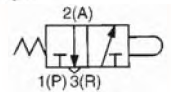

3/2 пневмораспределители с механическим управлением

EVM130

G1/8

- Компактная конструкция

Технические характеристики

Модель	С механическим управлением					
	Базовое исполнение	Роликовый рычаг	Тумблер	Кнопочный выключатель	Поворотный переключатель	
Среда	Очищенный сжатый воздух с содержанием масла или без него					
Присоединительная резьба	G1/8					
Диапазон рабочих давлений (МПа)	0~1					
Диапазон рабочих температур (°C)	5~60					
Пусковые усилия и перемещения						
	F.O.F. (Н)	20	10	—	21	15
	P.T. (мм)	1.5	3.2	—	5.5	—
	O.T. (мм)	1.5	2.3	—	1	—
	T.T. (мм)	3	5.5	60°	7	90°
Вес (г)	88 (базовое исполнение)					
Монтажное положение	Произвольное					
Расход (норм. л/мин)	137					

Характеристики расхода

Размеры и данные по заказу

Базовое исполнение

Размеры A+L	Номер для заказа
A=7.5, L=32.5	EVM130-F01-00
A=3.5, L=28.5	EVM131-F01-00

с пружинным возвратом нормально закрытый

Роликовый рычаг