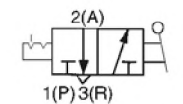

Цвет	Номер для заказа	
	Базовое исполнение	Орган управления
Красный	EVM130-F01-00	VM-34AR
Зеленый		VM-34AG
Черный		VM-34AB

Отверстие для монтажа на щите управления