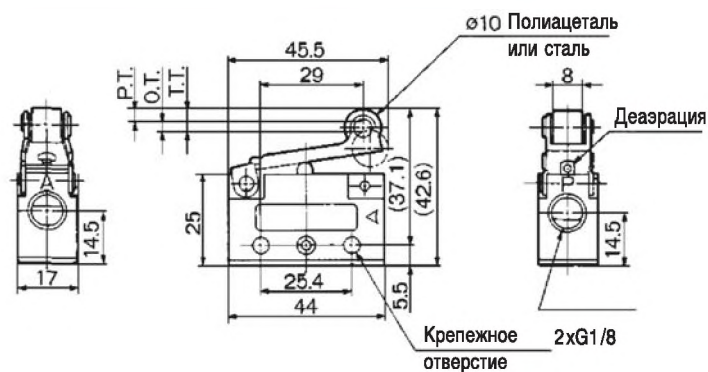

3/2 пневмораспределители с механическим управлением

EVM130

G1/8

- Компактная конструкция

Технические характеристики

Модель	С механическим управлением					
	Базовое исполнение	Роликовый рычаг	Тумблер	Кнопочный выключатель	Поворотный переключатель	
Среда	Очищенный сжатый воздух с содержанием масла или без него					
Присоединительная резьба	G1/8					
Диапазон рабочих давлений (МПа)	0~1					
Диапазон рабочих температур (°C)	5~60					
Пусковые усилия и перемещения						
	F.O.F. (Н)	20	10	—	21	15
	P.T. (мм)	1.5	3.2	—	5.5	—
	O.T. (мм)	1.5	2.3	—	1	—
	T.T. (мм)	3	5.5	60°	7	90°
Вес (г)	88 (базовое исполнение)					
Монтажное положение	Произвольное					
Расход (норм. л/мин)	137					

Характеристики расхода

Размеры и данные по заказу

Базовое исполнение

Размеры A+L	Номер для заказа
A=7.5, L=32.5	EVM130-F01-00
A=3.5, L=28.5	EVM131-F01-00

с пружинным возвратом нормально закрытый

Роликовый рычаг

Тип ролика	Номер для заказа
Полиацеталь	EVM131-F01-01
Сталь	EVM131-F01-01S

с пружинным возвратом нормально закрытый

Тумблер

Базовое исполнение	Орган управления
EVM130-F01-00	VM-08B

с фиксатором

С грибовидной кнопкой